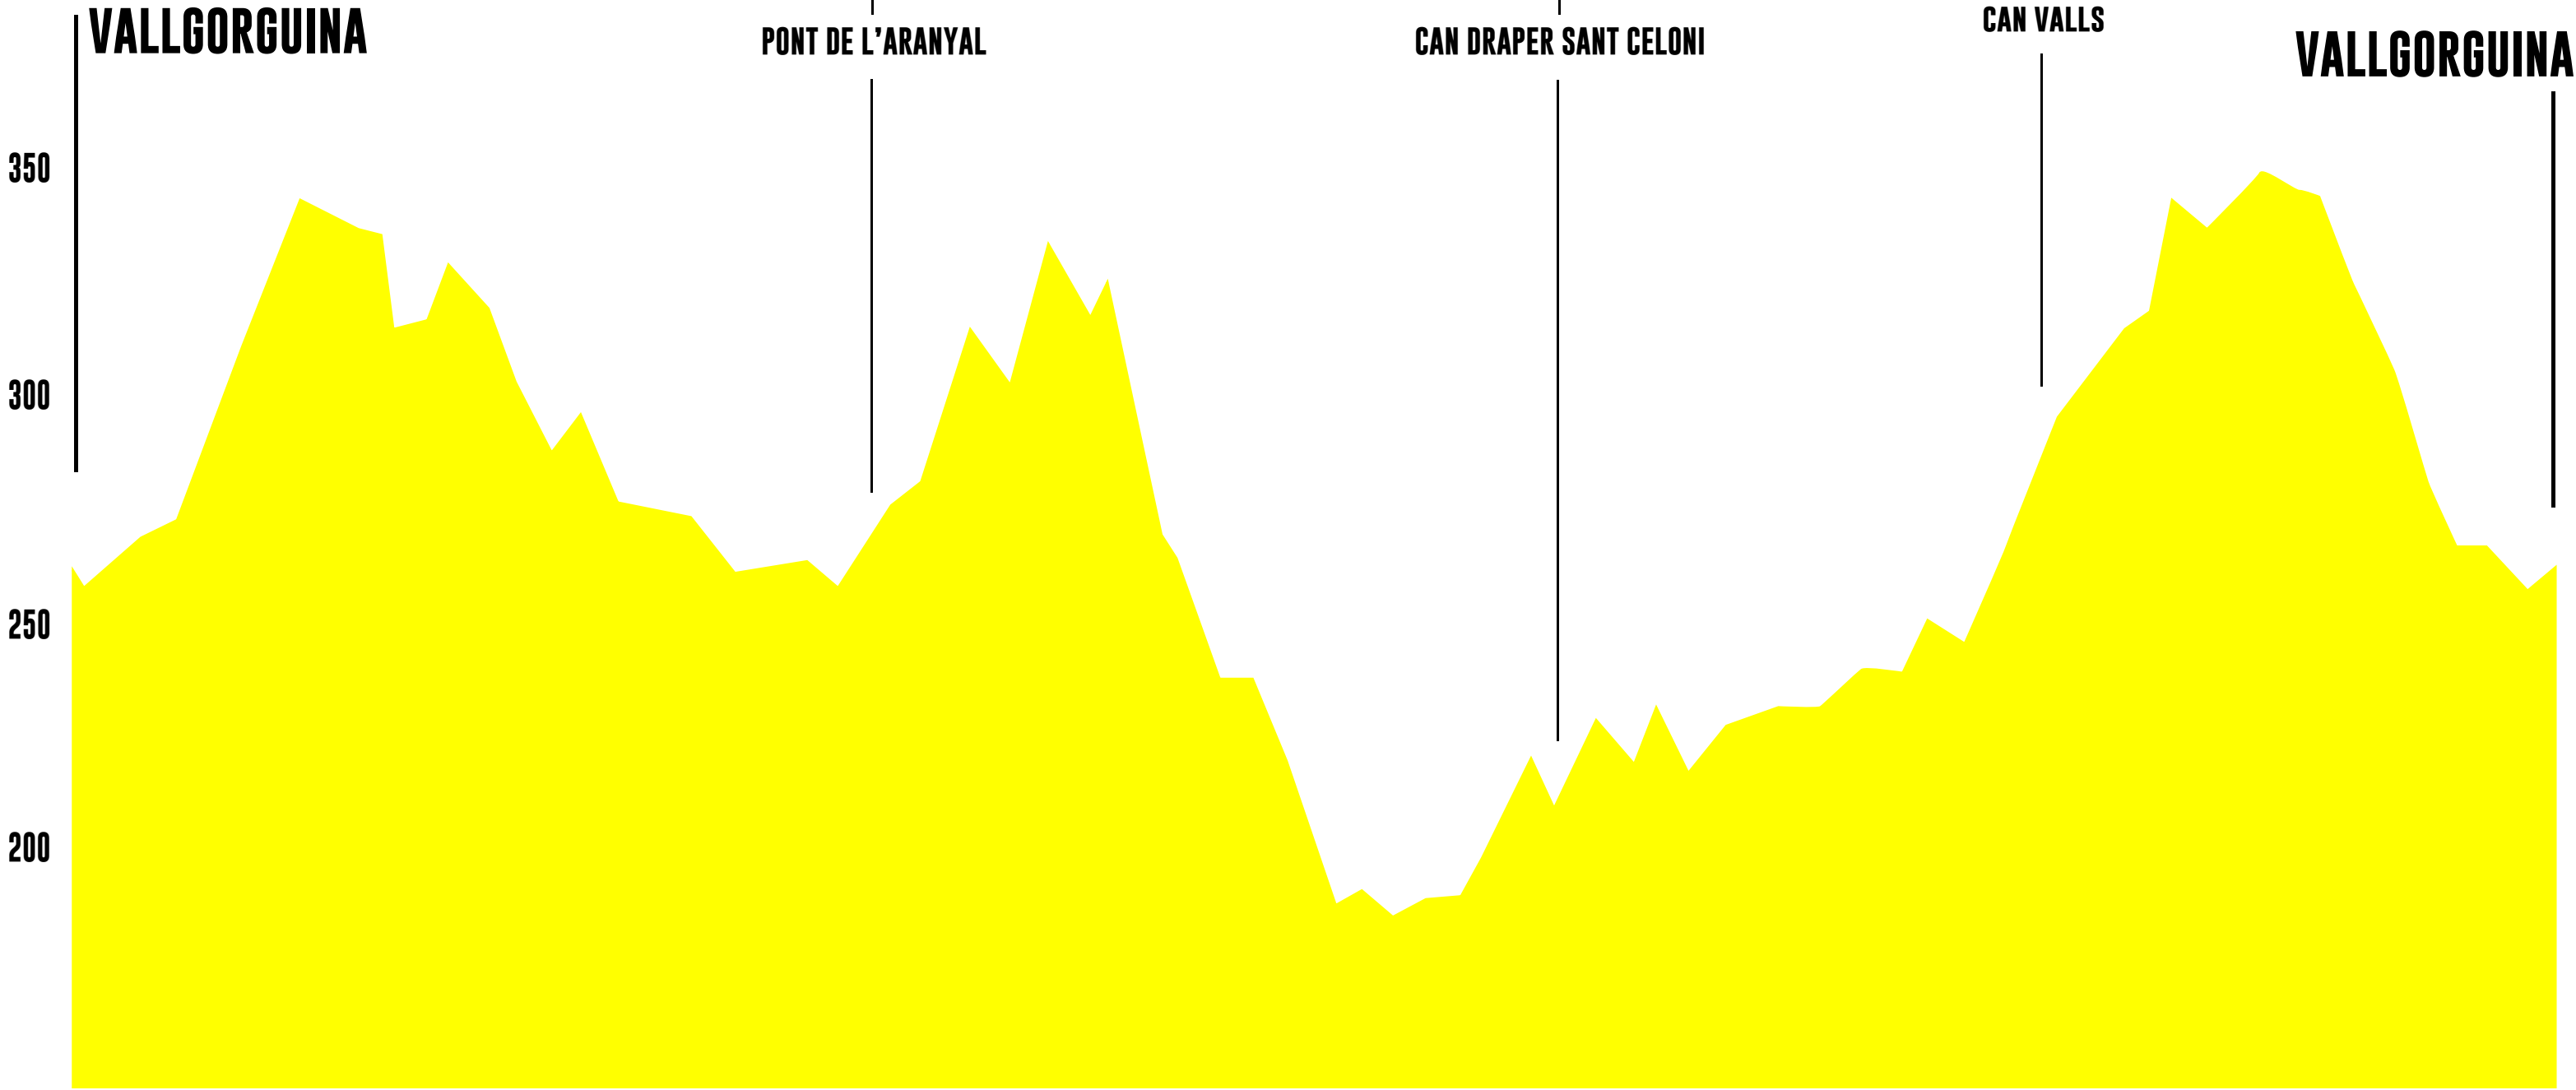

KM 0 ——— 6KM / 220 M+ ——— 4,2KM / 130 M+ ——— 3,5KM / 122 M+ ——— 3,8 KM/ 140M+

**AV 1**

**AV 2**

**AV 3**

**VALLGORGUINA**

PONT DE L'ARANYAL

CAN DRAPER SANT CELONI

CAN VALLS

**VALLGORGUINA**

0 2 4 6 8 10 12 14 17